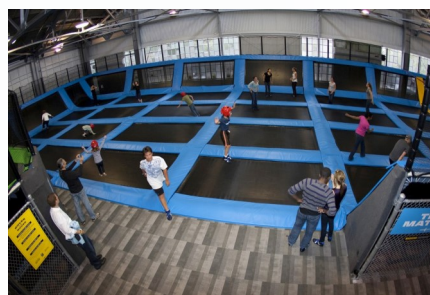

- Aux jeunes de découvrir ou de se perfectionner
- De créer des liens
- De découvrir les règles de vie au sein d'un groupe , d'un club
- Repas Traiteur inclus
- De nombreuses activités incluses

Stade du Moulin Neuf
Route d'Étrez
01340 Montrevel en
Bresse

STAGES PAQUES RUGBY et Multisports

Le Rugby, école de la vie

Inscription et renseignements

Bertrand Villegas

 06 65 49 76 15

 bertrand.villegas@sfr.fr

Dates et Horaires

Date/ Heure	Mardi 23 Avril	Mercredi 24 Avril	Jeudi 25 Avril	Vendredi 26 Avril
7h45h- 9h	Accueil			
09h - 12h00	Entraînement rugby			
12h00 - 13h00	Déjeuner			
13h00 - 14h00	Temps libre / Récupération			
14h00 - 16h30	VTT (g1 u6/ u8) Accro- branche (g2 u8/u10)	VTT (g1 u8/ u10) Accro- branche (g2 u6/u8)	Trampoline Square	Sortie Oyonnax + Match Pro d2
16h30 - 17h00	Douche et Goûter			
17h - 0h00				

Activités

-Les enfants auront un entraînement quotidien. Sur le deuxième temps de la journée, les enfants iront en activité par groupe.

- VTT
- Accrobranche
- Trampoline Square
- Sortie + Match pro d2 à Oyonnax